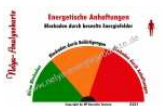

#5321 Nelya-Analysekarte - Energetische Anhaftungen, Blockaden durch beseelte Energiefelder - Personenanalyse

Diese beseelten Energiefelder lassen sich mit einer spirituellen Lehre erklären. Demnach ist die Seele unsterblich und mit einem Energiefeld zu erklären. Beseelte Energiefelder sind die Seelenfelder von verstorbenen Mitmenschen. Niemals können diese beseelten Energiefelder von lebenden Personen sein. Energie vergeht nicht. Nach dem Tod des Menschen sollte dieses beseelte Energiefeld zur geistigen göttlichen Ebene zurückkehren, um nach einer Läuterung zu einer erneuten Wiedergeburt sich vorzubereiten. Bleibt das beseelte Energiefeld, aus welchem Grund auch immer, jedoch in Erdennähe halten sich diese Felder an unterschiedlichen Standorten auf oder auch haften sich diese am Energiefeld (Aura) des Menschen an und können Blockaden verursachen.

Die verstorbenen Menschen kann man gekannt haben, muss aber nicht. Oft hat man auch gemeinsames Thema mit dem Seelenfeld, das bewirkt eine starke Anziehungskraft. Sie Seelenenergiefelder haften sich an die Aura an und verbrauchen somit Lebensenergie, die dem Menschen dann fehlt. Beseelte Energiefelder in der Aura können u.a. Energieverlust, Unwohlsein oder Konzentrationsmangel verursachen. Oft fühlt man sich auch "wie durch den Wind". Durch Geistheilungsarbeit können diese Energiefelder erlöst werden. Sprechen Sie einen erfahrenen Geistheiler an.

Liegt der ermittelte Wert im grünen Bereich der Pendelskala, so liegen keine energetischen Anhaftungen durch beseelte Energiefelder vor.

Energetische Belästigungen sind beseelte Energiefelder, die nur temporär in der Nähe der Aura der lebenden Person aufhalten und dadurch leichte Blockaden verursachen. Hat die Aura Löcher oder man ist energetisch nicht so gut drauf, kann es auch zu Anhaftungen kommen. Eine stabile Aura verhindert eine Anhaftung.

Energetische Anhaftungen sind Energiefelder, die fest in der Aura haften. Sie entziehen dem Menschen stetig Energien. Eine stabile Aura verhindert eine Anhaftung.

Je niedriger der ermittelte Wert ist, umso geringer sind jetzt die Blockaden.

Diese Blockaden können sich negativ auf die Lebensqualität und das Wohlbefinden auswirken.