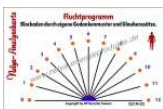

Nelya-Analysekarten - Personenanalysen

Nelya-Analysekarten Bestell-Nr. #5319-03; #5320; #5321

#5319-03 Nelya-Analysekarte - Fluchtprogramm - Blockaden durch eigene Gedankenmuster und Glaubenssätze. - Personenanalyse

Nichts wie weg, nichts richtig zu Ende bringen, bei den kleinsten Problemen ausbrechen, das steht an erster Stelle bei einem Fluchtprogramm. Durch Glaubenssätze und Gedankenmuster einmal gefestigt, werden wir sie auch nicht richtig los. Soweit sie die Lebensqualität nicht blockieren, können wir damit gut umgehen. Jedoch gibt es auch Glaubenssätze, die uns daran hindern unser Leben in unserem Sinne zu leben. Das ständig auf der Flucht sein, bringt starke Unruhezustände in unsere Leben. Wir kommen nicht an unser Ziel, weil uns unser inneres Fluchtprogramm anhält dauernde Veränderungen vorzunehmen. Dabei lenkt man sich vom Wesentlichen immer wieder ab, um evtl. keine Verantwortung übernehmen zu müssen, weil man sich nicht festlegen möchte, weil man keine Entscheidung treffen will, weil man nicht weiß, was man wirklich will u.v.m. Oft getrieben von einer großen Unzufriedenheit, weil man glaubt etwas BESSERES zu finden/zu bekommen.

Je niedriger der ermittelte Wert ist, umso geringer sind jetzt die Blockaden.

Diese Blockaden können sich durchaus negativ auf das Wohlbefinden auswirken.