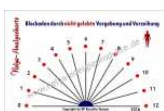

Nelya-Analysekarten - Personenanalysen

Nelya-Analysekarten Bestell-Nr. #5316; #5317; #5318; #5319-01; #5319-02

#5316

Nelya-Analysekarte - Blockaden durch nicht gelebte Vergebung und Verzeihung Personenanalyse

Diese Baustelle kennen wir doch alle. Wir sagen zwar, dass wir verzeihen haben, aber es kocht in unserem Inneren wenn wir nur an diese bestimmte Person denken. Diese Lippenbekenntnisse quälen uns, bringen schlaflose Nächte und eine schlechte Stimmung. Ehrlichkeit ist hier angesagt. Können wir nicht vergeben oder verzeihen, sollten wir dazu stehen. Dann müssen wir lernen damit umzugehen, bis wir bereit sind, dass wir Vergebung und Verzeihung ehrlich leben können.

Je niedriger der ermittelte Wert ist, umso geringer sind jetzt die Blockaden.

Diese Blockaden können sich durchaus negativ auf das Wohlbefinden auswirken.

#5317