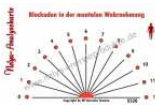

Nelya-Analysekarte - Blockaden in der mentalen Wahrnehmung Personenanalyse

Störungen in der mentalem Wahrnehmung sind u.a. "man fühlt sich nicht bei sich", "man ist nicht gut drauf", man hat das Gefühl "man steht auf dem Schlauch oder im Schrank", man hat wie "ein Brett vor dem Kopf", "man ist nicht ganz online", "man blickt nicht mehr ganz durch", man lenkt sich immer wieder ab, Gleichgültigkeit, Lethargie, "irgendwie sieht man neben sich" uvm..

Es kann auch ein Ereignis voraus gegangen sein, wie u. a Schock, Unfall oder Krise.

Je niedriger der ermittelte Wert ist, umso geringer sind jetzt die Blockaden.

Diese Blockaden können sich negativ auf das Wohlbefinden auswirken.

#5327