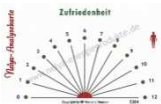

#5384 Nelya-Analysekarte - Zufriedenheit

Personenanalyse

Zufriedenheit ist ein wichtiger Teil des biologischen, psychischen und sozialen Wohlbefindens, die über unsere Lebensqualität entscheidet. Sie wird oft als ein stabilstes positives Gefühl wahrgenommen. Man nimmt sich an wie man ist, fühlt sich innerlich ausgeglichen und ist mit seinen Aufgaben, Leistungen, die Gegebenheiten des Alltags so ziemlich zufrieden und kann somit auch das Gute und Positiv im Leben benennen.

100%ige Zufriedenheit ist sicherlich schwer zu erreichen, weil es doch immer etwas gibt was nervt oder stört. Unsere Zufriedenheit entscheidet über unser Denken und Handeln. Zufriedenheit kann auch das Ergebnis einer Veränderung sein.

Selbst kurzfristige Zufriedenheit, wie u.a. durch ein Erfolgserlebnis hat immer eine positive Wirkung auf Körper, Geist und Seele.

Zufriedenheit sollte man sich täglich erarbeiten, indem man das Beste aus dem macht was jetzt ist.