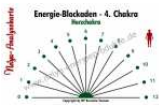

Nelya-Analysekarten - Personenanalysen

Chakren

#5330-4 Nelya-Analysekarte - Energie-Blockaden 4. Chakra - Herzchakra

Personenanalyse

Dem vierten Chakra werden die Farben ROSA/GRÜN, aber auch Nehmen und Geben, Liebe, Herz u.v.m. Zu geschrieben.

Die Chakren versorgen uns mit Lebensenergie und sind sehr wichtige Schaltstellen zwischen unserer Innenwelt und der Umwelt. Auch wenn nicht jeder diese Energiefelder sieht oder wahrnimmt, sind sie dennoch da.

Jedes einzelne Chakra steht in Kontakt und stetiger Verbindung mit dem gesamten Chakrensystem. Sie beeinflussen nicht nur den Energiefluss und unsere Körperfunktionen, sondern auch unsere Wahrnehmungen, Emotionen und Gedanken. Ist auch nur ein Chakra blockiert, ist nicht nur der natürliche Energiefluss gestört, sondern es entsteht auch ein enormer Energieverlust. Aus der Traditionellen Chinesischen Medizin wissen wir längst, dass anhaltender Energieverlust zu gesundheitlichen Störungen führen kann.

Ist das Chakrenenergiesystem in Balance stehen alle Chakren in harmonischer Verbindung zu einander, so dass Sie genügend Lebensenergie aufnehmen können, um die energetischen wie auch körperlichen Funktionsabläufe zu stabilisieren.

Haben Sie eine Chakrablockade ermittelt, sollten Sie versuchen eine ungestörte Chakraenergie im 4. Chakra wieder herzustellen.

Je niedriger der ermittelte Wert ist, umso geringer sind die Blockaden.

Diese Blockaden können sich durchaus negativ auf das Wohlbefinden auswirken.