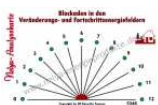

Nelya-Analysekarte - Blockaden in den Veränderungs- und Fortschrittsfeldern Standortanalyse

Mit dieser Nelya-Analyskarte können Sie analysieren, ob an ihrem Standort Blockaden in Veränderungs- und Fortschrittsenergiefeldern vorliegen.

Diese Blockaden entstehen, wenn für einen Standort immer wieder mental Veränderungspläne geschmiedet werden, wie z. B. neue Einrichtung geplant wird, Möbel dauernd verstellt werden, Renovierungsarbeiten geplant, Garage geplant, Garten umgestaltet werden soll, An- oder Umbauplanungen geplant werden usw., **aber niemals die Veränderungen vorgenommen werden.** Durch Ihre Gedankenkraft baut sich an dem Ort der Planung ein Energiefeld auf. Dann erfolgt die neue Planung und überlagert dann das Energiefeld der vorhergehenden Planung usw.

Diese entstandenen Energiefelder blockieren dann mehr und mehr den Standort.

Die Blockaden zeigen sich dann, wenn einfach nichts mehr gelingt, am Standort "Chaos" entsteht, trotz Bemühungen der Erfolg ausbleibt, unerklärliche Unruhe am Standort ist, wenn die Ideen (Entwicklung) ausbleiben, wenn man ein gutes Projekt an einem Standort nicht umsetzen kann, obwohl (eigentlich) nichts dagegen spricht.

Diese Blockaden kann man energetisch auflösen

#5347