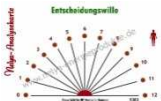

#5383 Nelya-Analysekarte - Entscheidungswille

Personenanalyse

Wir tragen alle in uns die Fähigkeit Entscheidungen zu treffen - aber wollen wir überhaupt in manchen Situationen Entscheidungen treffen?

Mit dieser Nelya-Analysekarten können Sie Ihren Entscheidungswillen testen. Machen Sie die Analysen in den unterschiedlichsten Situationen, wo Sie gefordert sind Entscheidungen zu treffen. Egal wie wichtig die Entscheidung ist. So erkennen Sie wie stark Ihr Entscheidungswille ist und können für sich selbst abklären, warum Ihr Entscheidungswille in manchen Situationen stärker oder schwächer ist. Hilfe zur Selbsterkenntnis.

Zu einem gesunden Entscheidungswille gehört z.B. sich für das eine und gegen das andere entscheiden, den festen Willen zu entscheiden, klare Festlegung, den eigenen Entscheidungen vertrauen, Entscheidungen über den Bauch treffen, Entscheidungen über den Kopf treffen, feste Absicht zu einem Urteil, sich gegen etwas entscheiden, loslassen, seine Ansicht darzustellen, Befehl erteilen, Willensstärke, Handlungsfähigkeit.