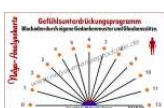

Nelya-Analysekarte - Selbstsabotageprogramm - Blockaden durch eigene Gedankenmuster und Glaubenssätze. - Personenanalyse

Wir alle haben festgefahrene Glaubenssätze und Gedankenmuster. Oft sind Sie uns in der Kindheit vorgegeben und wir werden sie auch nicht richtig los. Soweit sie die Lebensqualität nicht blockieren, können wir damit gut umgehen. Jedoch gibt es auch Glaubenssätze, die uns daran hindern unser Leben in unserem Sinne zu leben. Wir kommen nicht an unser Ziel, weil wir uns mit diesen Glaubenssätzen selbst sabotieren. Wir ziehen immer nur das an, was nicht gelingt oder uns blockiert.

Je niedriger der ermittelte Wert ist, umso geringer sind jetzt die Blockaden.

Diese Blockaden können sich durchaus negativ auf das Wohlbefinden auswirken.

#5319-02