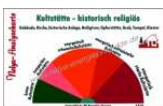

Nelya-Analysekarte – Kultstätte historisch religiös

Standortanalyse

Mit dieser Nelya-Analysekarte können nicht nur analysieren, ob Sie sich in dem an einer historisch religiösen Kultstätte befinden, sondern auch wie stark die Kultstätten-Energie an dem Standort ist. Möchten Sie den energetisch stärksten Bereich am Standort ermitteln, müssen Sie an mehreren Stellen mit der Nelya-Analysekarte analysieren. Schreiten Sie den zu testenden Bereich in kleinen Schritten mit der Nelya-Analysekarte ab.

Diese Kultstätten sind von Menschen eingerichtet und erbaut worden. Dort wurde ein Platz mit Vorsatz für bestimmte Zwecke eingerichtet. Es kann gut sein, dass es mal ein Platz mit hoher Energie war, der dann für bestimmte Rituale ausgebaut wurde. An den Kultstätten wurden evtl. Mensch- und Tieropfer gebracht, Menschen beigesetzt, Kriegsrituale geführt, religiöse Handlungen vorgenommen. Dabei hatten die Handlungen/Rituale oder Zusammenkünfte einen religiösen Hintergrund. An einem solchen Kultstätten-Standort sollten Sie nur kurz verweilen. Sensible Menschen können die Energien an einer Kultstätte wahrnehmen und reagieren oft mit den unterschiedlichsten Empfindungen.

Temporärer Kultplatz:

Zeigt Ihr Pendel diesen Bereich auf der Analysekarte an, kann das bedeuten, dass an diesem Platz nicht dauerhaft Kultplatzenergie haftet, weil dieser Platz nur hin und wieder für Rituale, Gebete oder Handlungen genutzt wird. Die Kultplatzenergien sind meist auch sehr schwach, die sich jedoch nach Ritualen verstärken können

Von einem dauerhaften Aufenthalt an so einem Standort sollten Sie (auch Tiere) absehen.

An einigen Kultstätten sind durch negative Handlungen häufig große Energieblockaden entstanden, die oft auch noch heute sichtbar sind. Kultplätze sollten nicht verändert oder gar zerstört werden.