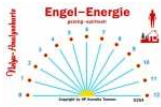

Nelya-Analysekarten - Personenanalysen

Nelya-Analysekarten Bestell-Nr. #5354; #5355 #5356

#5354 Nelya-Analysekarte - Engel-Energie

Personen- und Standortanalyse

Mit dieser Nelya-Analysekarte können Sie überprüfen, ob sich Engel-Energie in Ihrem Energiefeld (Aura) oder am Standort befindet.

Sie können auch mit dieser Analysekarte einen Engelheilungsvorgang vor, während oder nach einer energetischen Behandlung überprüfen. Oder Sie analysieren sich selbst oder einen Raum während eines Engel-Gebetes, einem Engel-Ritual, evtl. die Engelenergie in einer Kirche, in der Kita, am Arbeitsplatz usw. Auch wenn Sie die Engel-Energie nicht angerufen haben, um eine Heilung oder Schutz vorzunehmen, kann eine Engel-Energie anwesend sein. Die Dauer der Anwesenheit von Engel-Energie ist unterschiedlich, aber auch mit dieser Nelya-Analysekarte sehr gut zu verfolgen. Es gibt unzählige Möglichkeiten diese Nelya-Analysekarte einzusetzen.

WICHTIG: Die Höhe der Engel-Energie ist nicht zu hoch zu bewerten.

Wichtig ist, ob überhaupt Engel-Energie vorhanden ist.

Selbst kurze energetische Engel-Heilimpulse können einen Heilungsprozess in Bewegung bringen.

Auch die Dauer der Anwesenheit von Engeln ist nicht immer von Bedeutung.

Die Auswirkungen von Engel-Energie sind sehr individuell und vielfältig, wie u.a. Engel der Heilung, Engel der Liebe, Engel der Kinder, Engel der Tiere, Engel der Pflanzen u.v.m.

Meinen Sie, dass die vorhandene Engel-Energie nicht für Sie ausreicht, haben Sie immer die Möglichkeit zu bitten, dass diese Energie sich verstärken möge.

Mit dieser Analysekarte können Sie den energetischen Prozess dann verfolgen.

Engel-Energie kann sich positiv auf ihre Lebensqualität sowie auf ihr Wohlbefinden auswirken.