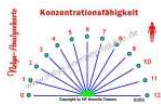

#5355 Nelya-Analysekarte - Konzentrationsfähigkeit

Personenanalyse

Mit dieser Nelya-Analysekarte können Sie Ihre Konzentrationsfähigkeit testen.

Machen Sie die Analysen zu verschiedenen Zeiten und in den unterschiedlichsten Situationen, damit Sie erkennen wann Ihre Konzentrationsfähigkeit am höchsten ist.

Eine eingeschränkte Konzentrationsfähigkeit kann schon die Lebensqualität und das Wohlbefinden erheblich mindern.

Versuchen Sie mit Ihren Möglichkeiten und durch Veränderungen Ihre Konzentration zu steigern.

Mit dem Nelya-Regulierer "Konzentration" (Anhänger) können Sie auch Ihre Konzentrationsfähigkeit verbessern.

Anhaltende niedrige Konzentrationsfähigkeit kann sich durchaus negativ auf ihre Lebensqualität sowie auf ihr Wohlbefinden auswirken.