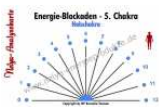

#5330-5 Nelya-Analysekarte - Energie-Blockaden 5. Chakra - Halschakra Personenanalyse

Dem fünften Chakra wird die Farbe **HELLBLAU**, aber auch Kommunikation, Ausdruck, Schilddrüse, Reden halten u.v.m. zugeschrieben.

Die Chakren versorgen uns mit Lebensenergie und sind sehr wichtige Schaltstellen zwischen unserer Innenwelt und der Umwelt. Auch wenn nicht jeder diese Energiefelder sieht oder wahrnimmt, sind sie dennoch da.

Jedes einzelne Chakra steht in Kontakt und stetiger Verbindung mit dem gesamten Chakrensystem. Sie beeinflussen nicht nur den Energiefluss und unsere Körperfunktionen, sondern auch unsere Wahrnehmungen, Emotionen und Gedanken. Ist auch nur ein Chakra blockiert, ist nicht nur der natürliche Energiefluss gestört, sondern es entsteht auch ein enormer Energieverlust. Aus der Traditionellen Chinesischen Medizin wissen wir längst, dass anhaltender Energieverlust zu gesundheitlichen Störungen führen kann.

Ist das Chakrenenergiesystem in Balance stehen alle Chakren in harmonischer Verbindung zu einander, so dass Sie genügend Lebensenergie aufnehmen können, um die energetischen wie auch körperlichen Funktionsabläufe zu stabilisieren.

Haben Sie eine Chakrablockade ermittelt, sollten Sie versuchen eine ungestörte Chakraenergie im 5. Chakra wieder herzustellen.

Je niedriger der ermittelte Wert ist, umso geringer sind die Blockaden.

Diese Blockaden können sich durchaus negativ auf das Wohlbefinden auswirken.