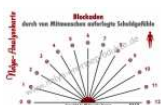

#5337 Nelya-Analysekarte - Blockaden durch von Mitmenschen auferlegte Schuldgefühle - Personenanalyse

Auferlegte Schuldgefühle von Mitmenschen, das Erlebnis kennt wohl jeder. Man wird beschuldigt etwas getan zu haben, egal ob es der Wahrheit entspricht, eine Halbwahrheit ist oder nur eine Vermutung. Oft ist es auch ein verzerrtes Weltbild der anderen. Diese Gedankenenergiefelder kommen an. Das kann auch heftige Energieblockaden führen, je nachdem wie sehr der Betroffene es sich zu Herzen nimmt. Aber die Energieblockaden können auch entstehen, wenn diese Beschuldigungen *niemals* ausgesprochen wurden.

Je niedriger der ermittelte Wert ist, umso geringer sind die Blockaden.

Diese Blockaden können sich negativ auf ihre Lebensqualität sowie auf ihr Wohlbefinden auswirken.