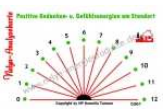

Nelya-Analysekarte - Positive Gefühls- und Gedankenenergien am Standort

Standortanalyse

Positive Gedanken- und Gefühlsenergien: Freude, Liebe, gute Nachrichten, Freude auf den Tag und das Leben, Prüfung bestanden, nette Leute kennengelernt, ein Geschenk bekommen, sieht einen alten Bekannten, erfolgreiche Therapien, nettes Gespräch, herzhaftes Lachen, liebevolle Gedanken
Je höher der ermittelte Wert ist, umso stabiler sind die positiven Gedanken- und Gefühlsenergien am Standort.

Diese Energiefelder können sich positiv auf ihre Lebensqualität sowie auf ihr Wohlbefinden auswirken.

!!! Machen Sie selbst den Versuch und testen Sie die positiven Gedanken- und Gefühlsenergien am Standort. Dann machen Sie sich für einen kurzen Zeitraum "negative" Gedanken, denken Sie mal an etwas was Sie verärgert oder spielen Sie eine aggressive Musik ab.

Dann testen Sie sich wieder mit dieser Nelya-Analysekarte und Sie werden erkennen wie schnell die positiven Gedanken- und Gefühlsenergiefelder am Standort verdrängt werden.