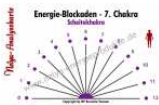

#5330-7 Nelya-Analysekarte - Energie-Blockaden 7. Chakra - Scheitelchakra Personenanalyse

Dem siebten Chakra werden die Farben **violett** und weiß, aber die Erkenntnis, die Spiritualität, die Selbsterkenntnis, die Verbundenheit, Frieden u.v.m. zugeschrieben.

Die Chakren versorgen uns mit Lebensenergie und sind sehr wichtige Schaltstellen zwischen unserer Innenwelt und der Umwelt. Auch wenn nicht jeder diese Energiefelder sieht oder wahrnimmt, sind sie dennoch da.

Jedes einzelne Chakra steht in Kontakt und stetiger Verbindung mit dem gesamten Chakrensystem. Sie beeinflussen nicht nur den Energiefluss und unsere Körperfunktionen, sondern auch unsere Wahrnehmungen, Emotionen und Gedanken. Ist auch nur ein Chakra blockiert, ist nicht nur der natürliche Energiefluss gestört, sondern es entsteht auch ein enormer Energieverlust. Aus der Traditionellen Chinesischen Medizin wissen wir längst, dass anhaltender Energieverlust zu gesundheitlichen Störungen führen kann.

Ist das Chakrenenergiesystem in Balance stehen alle Chakren in harmonischer Verbindung zu einander, so dass Sie genügend Lebensenergie aufnehmen können, um die energetischen wie auch körperlichen Funktionsabläufe zu stabilisieren.

Haben Sie eine Chakrablockade ermittelt, sollten Sie versuchen eine ungestörte Chakraenergie im 7. Chakra wieder herzustellen.

Je niedriger der ermittelte Wert ist, umso geringer sind die Blockaden.

Diese Blockaden können sich durchaus negativ auf das Wohlbefinden auswirken.