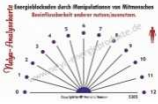

Nelya-Analysekarten - Personenanalysen

Nelya-Analysekarten Bestell-Nr. #5385; #5386

#5385

Nelya-Analysekarte - Energieblockaden durch Manipulation von Mitmenschen – Beeinflussbarkeit anderer nutzen/ausnutzen

Personenanalyse

Manipulation ist eine beliebte Strategie um etwas durchzusetzen.

Mal mehr und mal weniger haben wir sicherlich in der Vergangenheit versucht, gezielt Mitmenschen zu manipulieren. Dazu gehören auch emotionale Manipulationen, von denen sich sicherlich keiner so leicht freisprechen kann. Ob es geklappt hat oder nicht, es hat jedoch immer in unserem Energiefeld negative Energien hinterlassen.

Haben wir öfters die Praktiken eingesetzt, um unsere Ziele auf diesem Weg zu erreichen, können diese Energien auch Energieblockaden verursachen.

Egal ob wir diese manipulativen Handlungen bewusst, gezielt oder auch unbewusst vorgenommen haben oder wir uns schon lange Zeit von diesen Handlungen distanziert haben, kann es durchaus sein, dass diese negativen Energien noch im Energiefeld anhaften und Energieblockaden verursachen.

In wie weit Ihre eigenen Manipulationen Energieblockaden bei Ihnen verursacht haben, können Sie mit dieser Nelya-Analysekarten testen.

#5386