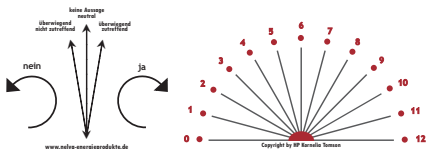

Neutrale Nelya-Analysekarte

für mentale radiästhetische Abfragen

Die neutrale Nelya-Analysekarte ist eine hilfreiche Unterstützung bei mentalen radiästhetischen Abfragen.

Anwendung: Sie stellen sich mental (in Gedanken) auf Ihre Frage ein, halten ein Pendel über die aufgedruckte Skala und lassen sich vom Pendel den ermittelten Wert anzeigen.

Das erleichtert durchaus das radiästhetische Arbeiten, so brauchen Sie sich beim Pendeln nur noch auf Ihre Frage konzentrieren. Jegliche Vorstellung von einer Pendelskala entfällt.

Erhalten Sie den Hinweis „überwiegend nicht zutreffend“ oder „überwiegend zutreffend“, ist die Aussage nicht generell JA oder NEIN. Eine weitere mentale Abfrage evt. mit anderer Fragestellung ist dann erforderlich.

Folgende mentale Analysen sind mit dieser Karte möglich!

Kornelia Tomson - www.nelya-energieprodukte.de