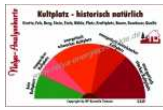

Nelya-Analysekarten - Standortanalysen

Nelya-Analysekarten Bestell-Nr. #5349; #5350

#5349

Nelya-Analysekarte – Kultplatz historisch

Standortanalyse

Mit dieser Nelya-Analysekarten können nicht nur analysieren, ob Sie sich in dem an einem historisch natürlichen Kultplatz befinden, sondern auch wie stark die Kultplatzenergie an dem Standort ist. Möchten Sie den energetisch stärksten Bereich am Standort ermitteln, müssen Sie an mehreren Stellen mit der Nelya-Analysekarte analysieren. Schreiten Sie den zu testenden Bereich in kleinen Schritten mit der Nelya-Analysekarte ab.