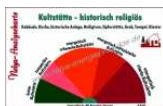

Nelya-Analysekarte – Kultstätte historisch religiös

Standortanalyse

Mit dieser Nelya-Analysekarten können nicht nur analysieren, ob Sie sich in dem an einer historisch religiösen Kultstätte befinden, sondern auch wie stark die Kultstätten-Energie an dem Standort ist. Möchten Sie den energetisch stärksten Bereich am Standort ermitteln, müssen Sie an mehreren Stellen mit der Nelya-Analysekarte analysieren. Schreiten Sie den zu testenden Bereich in kleinen Schritten mit der Nelya-Analysekarte ab.

Diese Kultstätten sind von Menschen eingerichtet und erbaut worden. Dort wurde ein Platz mit Vorsatz für bestimmte Zwecke eingerichtet. Es kann gut sein, dass es mal ein Platz mit hoher Energie war, der dann für bestimmte Rituale ausgebaut wurde. An den Kultstätten wurden evtl. Mensch- und Tieropfer gebracht, Menschen beigelegt, Kriegsrituale geführt, religiöse Handlungen vorgenommen. An einem solchen Kultstätten-Standort sollten Sie nur kurz verweilen. Sensible Menschen können die Energien an einer Kultstätte wahrnehmen und reagieren oft mit den unterschiedlichsten Empfindungen.

Temporärer Kultplatz:

Zeigt Ihr Pendel diesen Bereich auf der Analysekarte an, kann das bedeuten, dass an diesem Platz nicht dauerhaft Kultplatzenergie haftet, weil dieser Platz nur hin und wieder für Rituale, Gebete oder Handlungen genutzt wird. Die Kultplatzenergien sind meist auch sehr sehr schwach, die sich jedoch nach Ritualen verstärken können

Von einem dauerhaften Aufenthalt an so einem Standort sollten Sie (auch Tiere) absehen.

An einigen Kultstätten sind durch negative Handlungen häufig große Energieblockaden entstanden, die oft auch noch heute sichtbar sind. Kultplätze sollten nicht verändert oder gar zerstört werden.